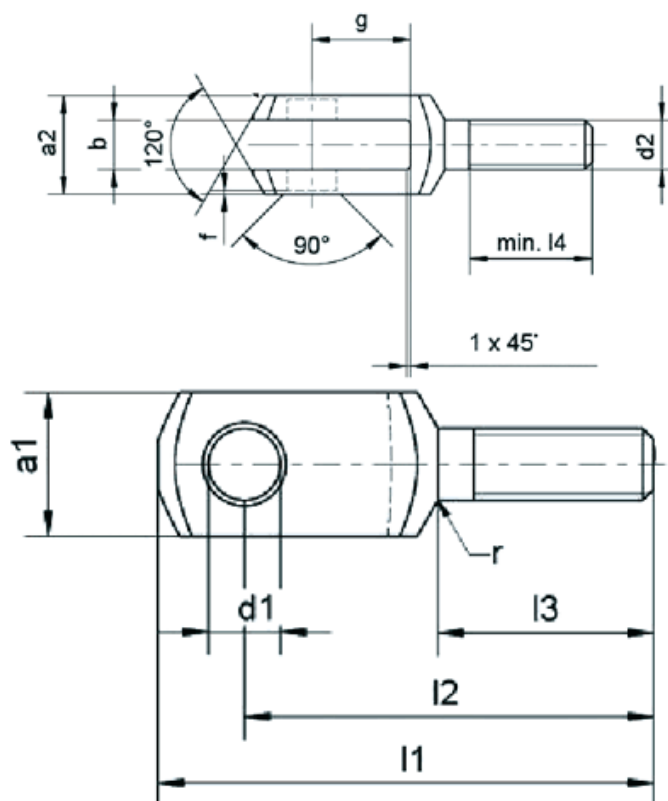

Varenummer: 140501632
Beskrivelse: KLEE Gaffelstykke med udv. Gevind
G 16x32 med 16x2 mm gevind

Mål

$a_1 = 32$	$l_2 = 89$
$a_2 = 32$	$l_3 = 45$
$b = 16$	$l_4 = 40$
$d_1 = 16$	$r = 1,2$
$d_2 = M 16 \times 2$	
$f = 1$	
$g = 32$	
$l_1 = 108$	